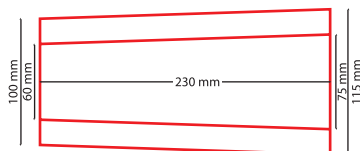

referencia: **BID119**
unidad

BOLSA HERRAMIENTAS ENGANCHE

referencia: **HER111**
unidad

NEOPRENO VAINA

PERSONALIZABLE

desde 25 unid.

referencia: **KAR0300** standard

referencia: **KAR0301** grande