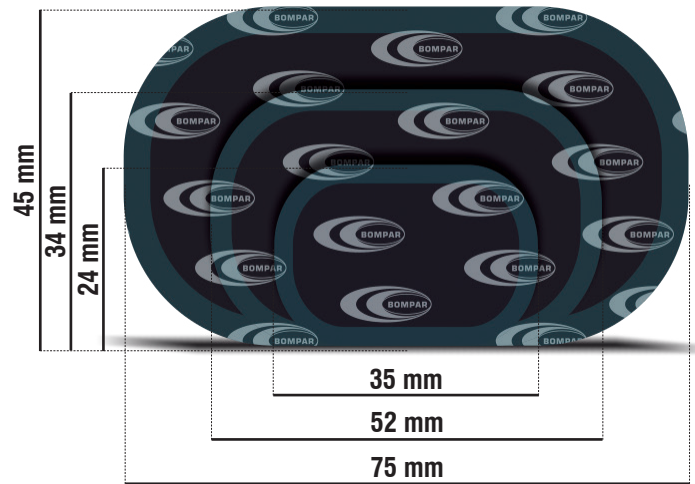

PARCHES OVALADOS

ref.: PCH214 -**OVAL Nº 1** - tamaño 24x35 mm - caja 200 unidades

ref.: PCH217 -**OVAL Nº 8** - tamaño 34x52 mm - caja 100 unidades

ref.: PCH216 -**OVAL Nº 7** - tamaño 45x75 mm - caja 50 unidades

**TAMAÑO
REAL DE LOS
PARCHES**