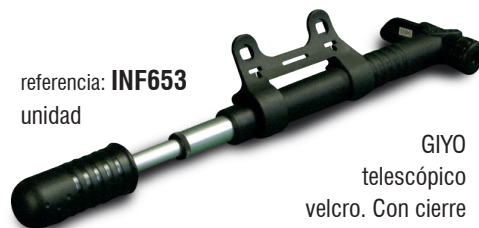

GIYO mini velcro. Con cierre de válvula para PRESTA y STANDAR. Interior de aluminio.

referencia: **INF653**
unidad

GIYO telescópico velcro. Con cierre de válvula para PRESTA y STANDAR. Interior de aluminio.