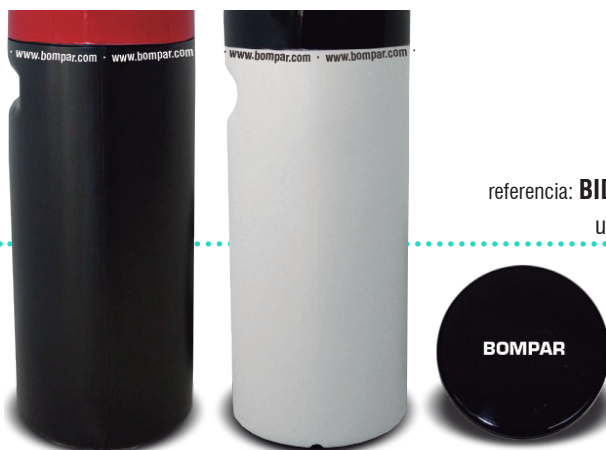

BIDÓN PORTA HERRAMIENTAS

PERSONALIZABLE

desde 200 unid.

Capacidad: 700 ml. Tapas en color rojo y negro.
Cuerpo en blanco y negro