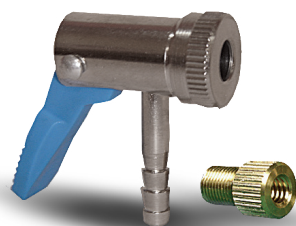

referencia: **HER156**
unidad

GIYO TALLER. Con cierre de válvula para PRESTA y STANDAR. Aluminio y manómetro.

referencia: **INF701**
unidad

25
gramos

referencia: **INF662**
25 grs. unidad

16
gramos

referencia: **INF661**
unidad 16 grs.

Boquilla aire + adaptador para válvulas PRESTA de gran consistencia. Boquilla de uso profesional y larga duración.

referencia: **INF120**
unidad

Boquilla aire, doble válvula para PRESTA y STANDAR. Acople rápido al inflador.