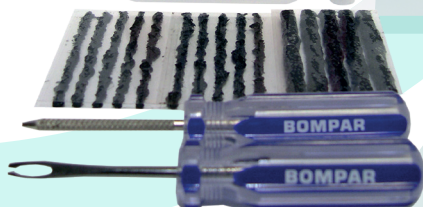

RASPADOR QUÍMICO

referencia: **LIQ126**
130 ml.
UNIDAD

Líquido limpiador de cámaras para poder pegar parches sin necesidad de lijar o raspar.

MECHAS BICI TUBELESS

KIT
referencia: **PCH240**
unidad

10 mechas 1,5 mm
5 mechas 3,5 mm
1 tubo disolución 8 ml
1 lezna aguja
1 lezna lima