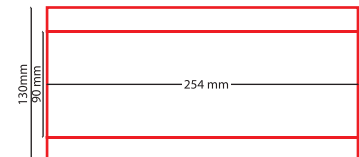

referencia: **BID119**
unidad

BOLSA HERRAMIENTAS ENGANCHE

referencia: **HER111**
unidad

NEOPRENO VAINA

PERSONALIZABLE

desde 25 unid.

referencia: **KAR0300** standard

referencia: **KAR0301** grande